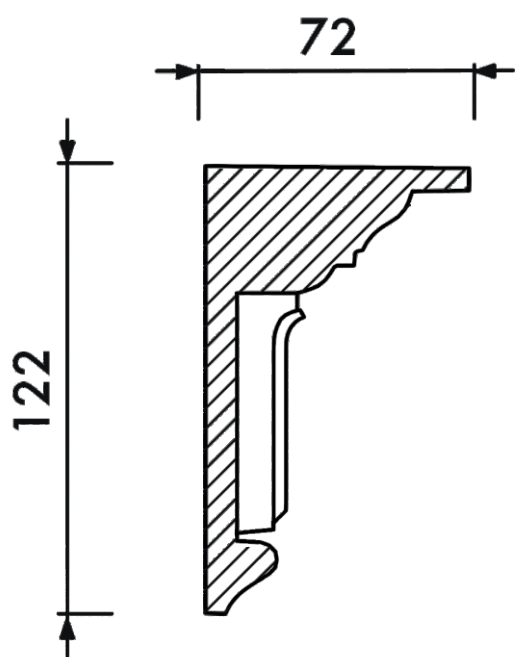

Карниз с декором КД-03

Высота	122 мм
Ширина	72 мм
Длина	1 м
Материал	Гипс